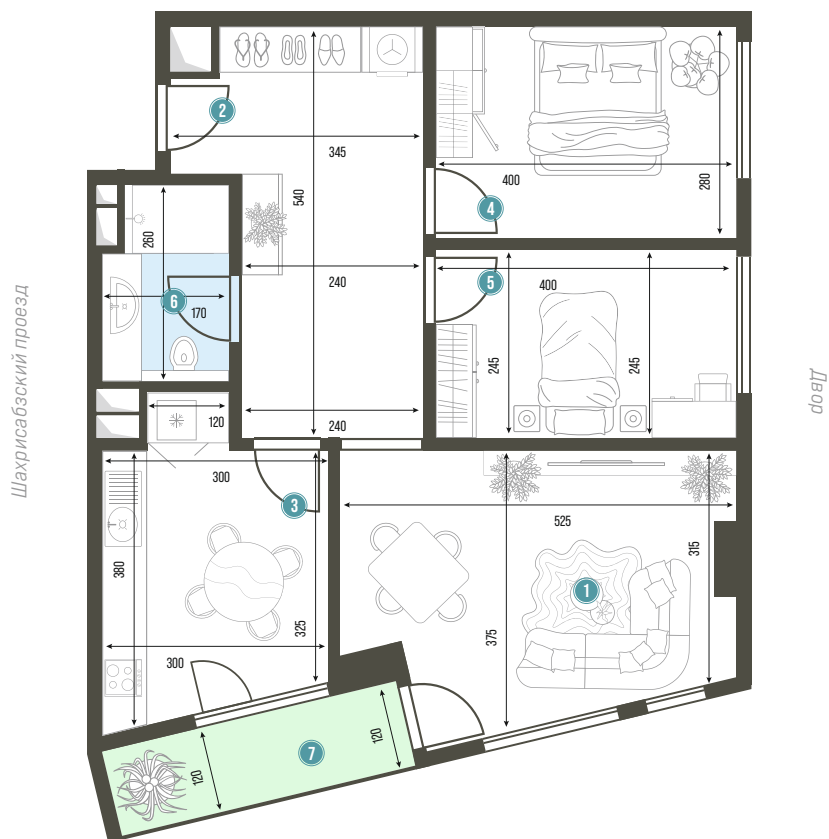

STELLAR

ул. Яхъё Гулямова

ул. Садыка Азимова

Апартаменты | 2+1А

Общая площадь:

№ 28 | 71 м²

1. Гостиная	17,59 м ²
2. Прихожая	14,52 м ²
3. Кухня	11,23 м ²
4. Спальня	11,2 м ²
5. Детская спальня	9,8 м ²
6. Санузел	4,15 м ²
7. Лоджия	3,87 м ²

7-этаж